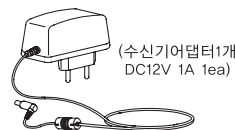

■ eve

■ 포장내용

(수신기 2ea)

(충전기 1ea)

(수신기 1ea)

■ 부속품

(충전기어댑터1개 DC5V 1A 1ea)

(수신기어댑터1개 DC12V 1A 1ea)

(1,5mm L렌치)

(충전기브라켓 2ea)

(오디오 확장 케이블 2ea)

(벽고정용 나사못 4ea)

(사용설명서 1ea)